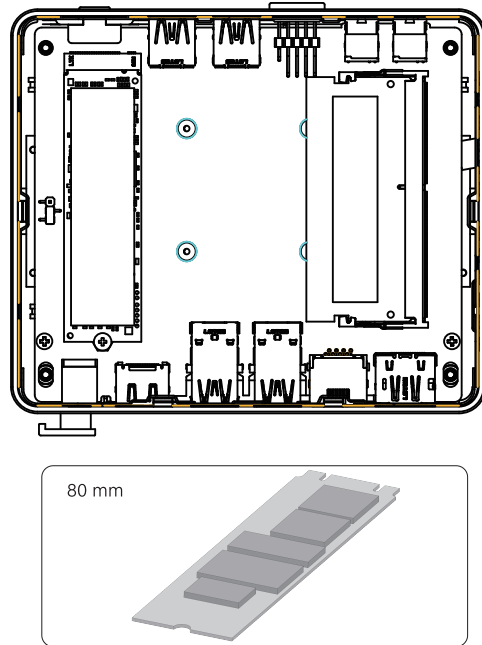

GEEKOM

MINI PC Mini Air12 Lite

Speaker/Headset
Lautsprecher/Headset
Högtalare/Headset
Luidspreker/Headset
Altavoces / Auriculares
Haut-parleurs/Casque-micro
Altoparlante/Cuffia
Динамик/гарнитура
スピーカー / ヘッドフォン
扬声器/耳机
스피커/헤드폰

Power Button/LED
Netztaste/LED
Strömknapp/LED
Aan/uitknop/LED
Botón / LED de Encendido
Bouton d'Alimentation/LED
Pulsante di Alimentazione/LED
Кнопка питания/светодиод
電源ボタン / LED
電源按钮/LED
전원 버튼/LED

USB2.0 Dual port Type-A
USB2.0 Dual-Port Typ-A
USB2.0 Dual-Port Typ-A
USB 2.0 de Doble Puerto tipo A
USB 2.0 de Doble Puerto tipo A
USB2.0 Double Port Type-A
USB 2.0 Doppia Porta Di Tipo A
USB2.0 двойной порт типа A
USB2.0 듀얼포트 Type-A
USB2.0 双端口 Type-A
USB2.0 듀얼 포트 Type-A

USB2.0 Dual port Type-A
USB2.0 Dual-Port Typ-A
USB2.0 Dual-Port Typ-A
USB 2.0 de Doble Puerto tipo A
USB 2.0 de Doble Puerto tipo A
USB2.0 Double Port Type-A
USB 2.0 Doppia Porta Di Tipo A
USB2.0 двойной порт типа A
USB2.0 듀얼포트 Type-A
USB2.0 双端口 Type-A
USB2.0 듀얼 포트 Type-A

USB3.2 Gen2 Dual port Type-A
USB3.2 Gen2 Dual port Type-A
USB3.2 Gen2 Dual port Type-A
USB3.2 Gen2 Double Port Type-A
USB3.2 Gen2 De Doble Puerto Tipo A
USB3.2 Gen2 Double Port Type-A
USB 3.2 Gen2 Doppia Porta Di Tipo A
USB3.2 Gen2, двойной порт типа A
USB3.2 Gen2 듀얼포트 Type-A
USB 3.2 Gen 2 端口 + Type-A 端口
USB 3.2 Gen 2 포트 + Type-A 포트

Ethernet Port
Ethernet-Port
Ethernet Port
Ethernet-poort
Puerto Ethernet
Port Ethernet
Porta Ethernet
Порт Ethernet
イーサネットポート
以太网端口
이더넷 포트

Electric Power Inlet
Stromeingang
Elektriskt anslutning in
Voedingsaansluiting
Entrada de Alimentación Eléctrica
Entrée d'Alimentation Vlectrique
Ingresso di Alimentazione
Вход для электропитания
電源コンセント
电源插口
전원 소켓

HDMI Port
HDMI-Port
HDMI-Port
HDMI-poort
Puerto HDMI
Port HDMI
Porta HDMI
Порт HDMI
HDMI포트
HDMI端口
HDMI 포트