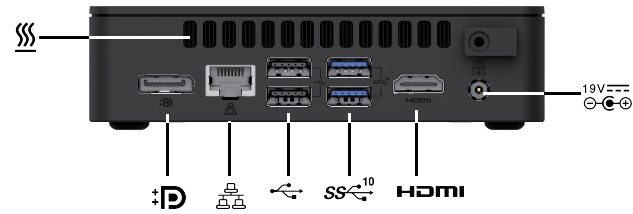

GEEKOM

MINI PC Mini Air12 Lite

Speaker/Headset
Lautsprecher/Headset
Högtalare/Headset
Luidspreker/Headset
Altavoces / Auriculares
Haut-parleurs/Casque-micro
Altoparlante/Cuffia
Динамик/гарнитура
スピーカー / ヘッドフォン
扬声器/耳机
스피커/헤드폰

Power Button/LED
Netztaste/LED
Strömknapp/LED
Aan/uitknop/LED
Botón / LED de Encendido
Bouton d'Alimentation/LED
Pulsante di Alimentazione/LED
Кнопка питания/светодиод
電源ボタン / LED
電源按钮/LED
전원 버튼/LED

USB2.0 Dual port Type-A
USB2.0 Dual-Port Typ-A
USB2.0 Dual-Port Typ-A
USB 2.0 de Doble Puerto tipo A
USB 2.0 de Doble Puerto tipo A
USB2.0 Double Port Type-A
USB 2.0 Doppia Porta Di Tipo A
USB2.0 двойной порт типа A
USB2.0 듀얼포트 Type-A
USB2.0 双端口 Type-A
USB2.0 듀얼 포트 Type-A

USB2.0 Dual port Type-A
USB2.0 Dual-Port Typ-A
USB2.0 Dual-Port Typ-A
USB 2.0 de Doble Puerto tipo A
USB 2.0 de Doble Puerto tipo A
USB2.0 Double Port Type-A
USB 2.0 Doppia Porta Di Tipo A
USB2.0 двойной порт типа A
USB2.0 듀얼포트 Type-A
USB2.0 双端口 Type-A
USB2.0 듀얼 포트 Type-A