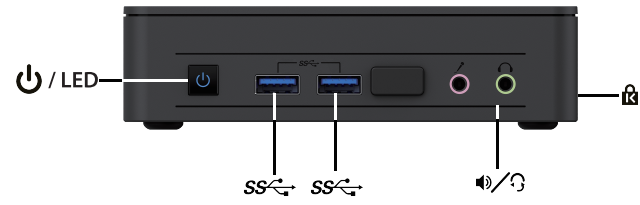

GEEKOM

MINI PC Mini Air12 Lite